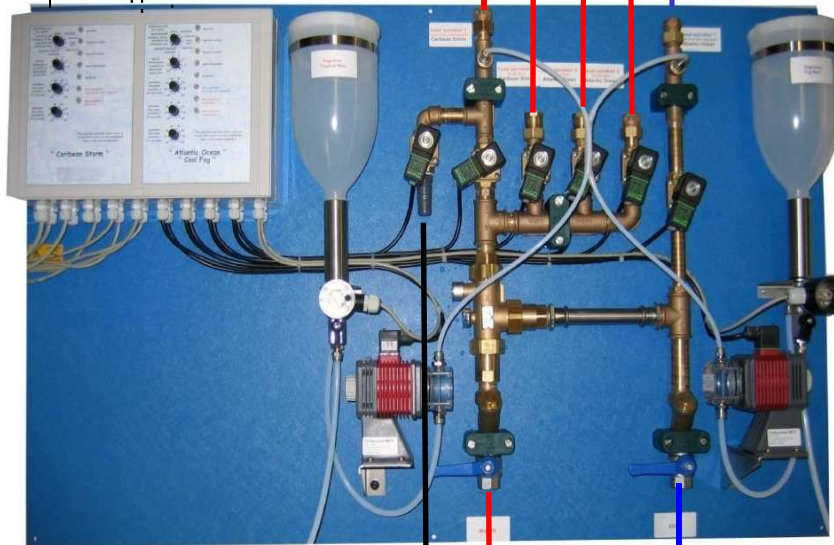

Installationsvorschlag Atlantic Ocean - 16639

2 x Kabel Taster - 7m incl. - 2 x Leerrohr d25

Kabel LED RGB - 7m incl. - Leerrohr d25

Regendüse warm (mit Duft) 1/2" - 40l/min pro Düse

Schnurregendüsen warm 1/2" - 16l/min pro Düse

Nieselregendüsen warm 1/2" - 6l/min pro Düse

Nebeldüsen kalt mit Duft 1/2" - 6l/min pro Düse

Kabel Sound - 7m incl. - Leerrohr d25

Versorgung
230V

Entleerung
d20

Wasser (kalt) 3/4"

Wasser (warm) 3/4"