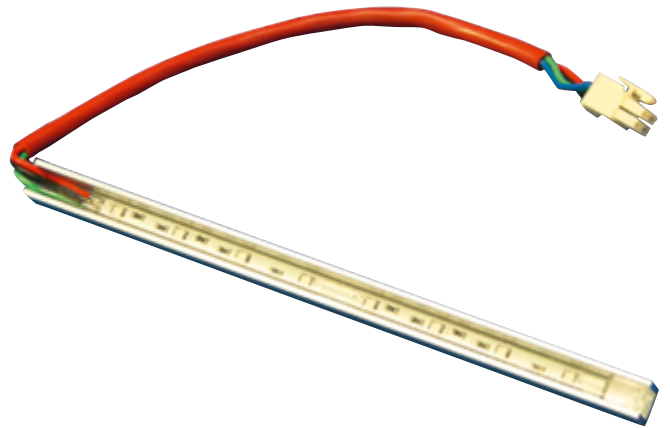

## LICHTLEISTEN / LINELIGHTS

### FUNKTIONSBESCHREIBUNG

LED Linelights mit einer Arbeitsspannung von 12 V-DC. Ideal für Unterbank- und indirekte Beleuchtung in Saunen als vergossene Ausführung mit 12 x 12 mm Alu-Profil. Die Lichtleisten sind in den Ausführungen LED RGB oder Warmweiß erhältlich. Linelights werden auftragsbezogen in den gewünschten Längen gefertigt und geprüft.

#### LED Linelight Aluprofile IP65

- Bestückt mit SMD-LED's vergossen mit transparentem 2-komponenten Harz
- Inkl. Anschlusskabel und Stecker
- Verfügbare Längen von 119 bis 3000 mm

### TECHNISCHE DATEN

	RGB	Warmweiß
Steuersignal	12 V-DC RGB - / com+	12 V-DC
Lichtfarbe	Rot/Grün/Blau	Warmweiß 2700 K
Größe	12 x 12 mm x Länge	
Arbeitsbereich	-20 bis +60 °C max.	
Schutzklasse	IP65	