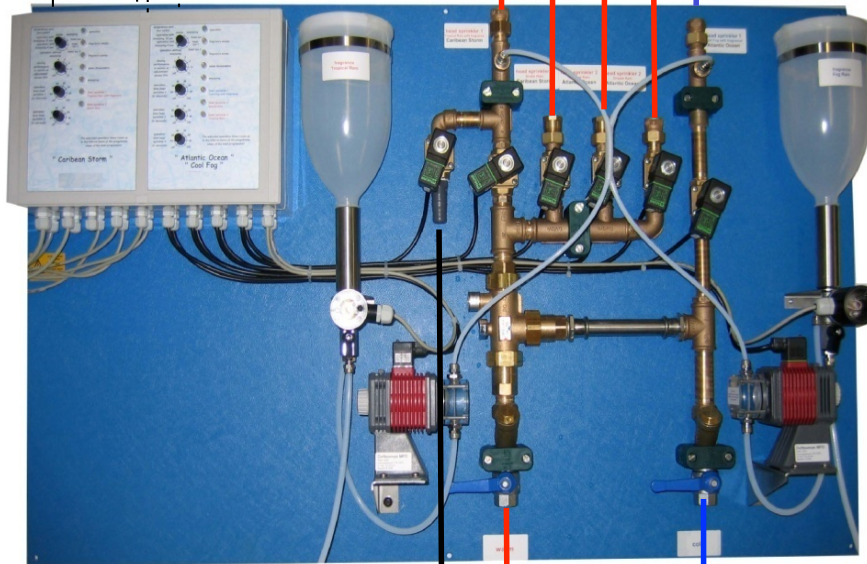

Schéma d'installation Océan Atlantique - 16639

2 x Câble Bouton Poussoir – 7m incl. – 2 x Gaine câble d25

Câble LED RGB – 7m incl. – Gaine câble d25

Buse Pluie Tropicale avec arôme 1/2" – 40l/min par buse

Buse Pluie Continue chaude 1/2" – 16l/min par buse

Buse Bruine Chaude 1/2" – 6l/min par buse

Buse Brume Froide avec arôme 1/2" – 6l/min par buse

Câble Audio – 7m incl. Gaine câble d25

Alimentation 230V

Tuyau pour vidange

Arrivée d'eau chaude 3/4"

Arrivée d'eau froide 3/4"